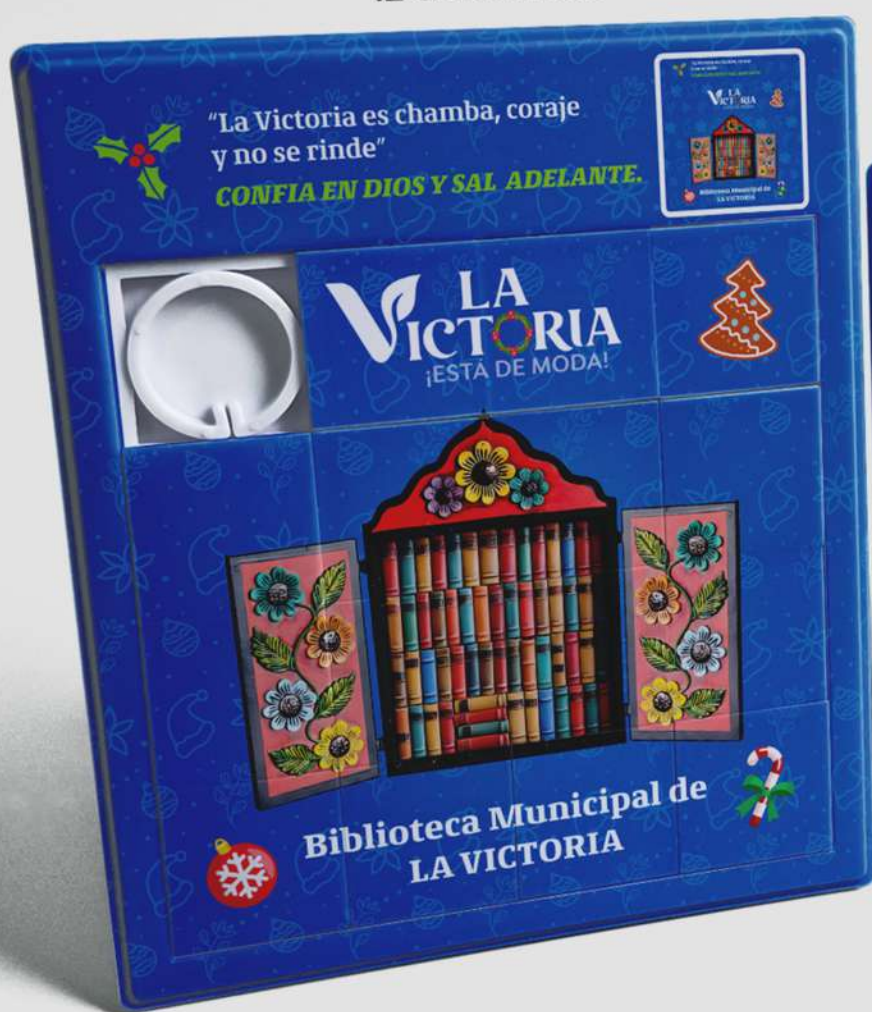

- ✓ **Puzzle original antiestrés.**
(Aumentan la concentración, la atención y observación)
- ✓ **Impresión UV resistente al agua.**
(No usamos stickers)
- ✓ **Impresión de hasta 1800 DPI.**
(Imágenes de alta definición)
- ✓ **Cubo con sistema antidesarme.**
(Anti-pop)

GALERÍA

Cubo infinito publicitario

Grande

12 cm x 14 cm

Mediano

9.1 cm x 11.5 cm

Pequeño

5 cm x 7 cm