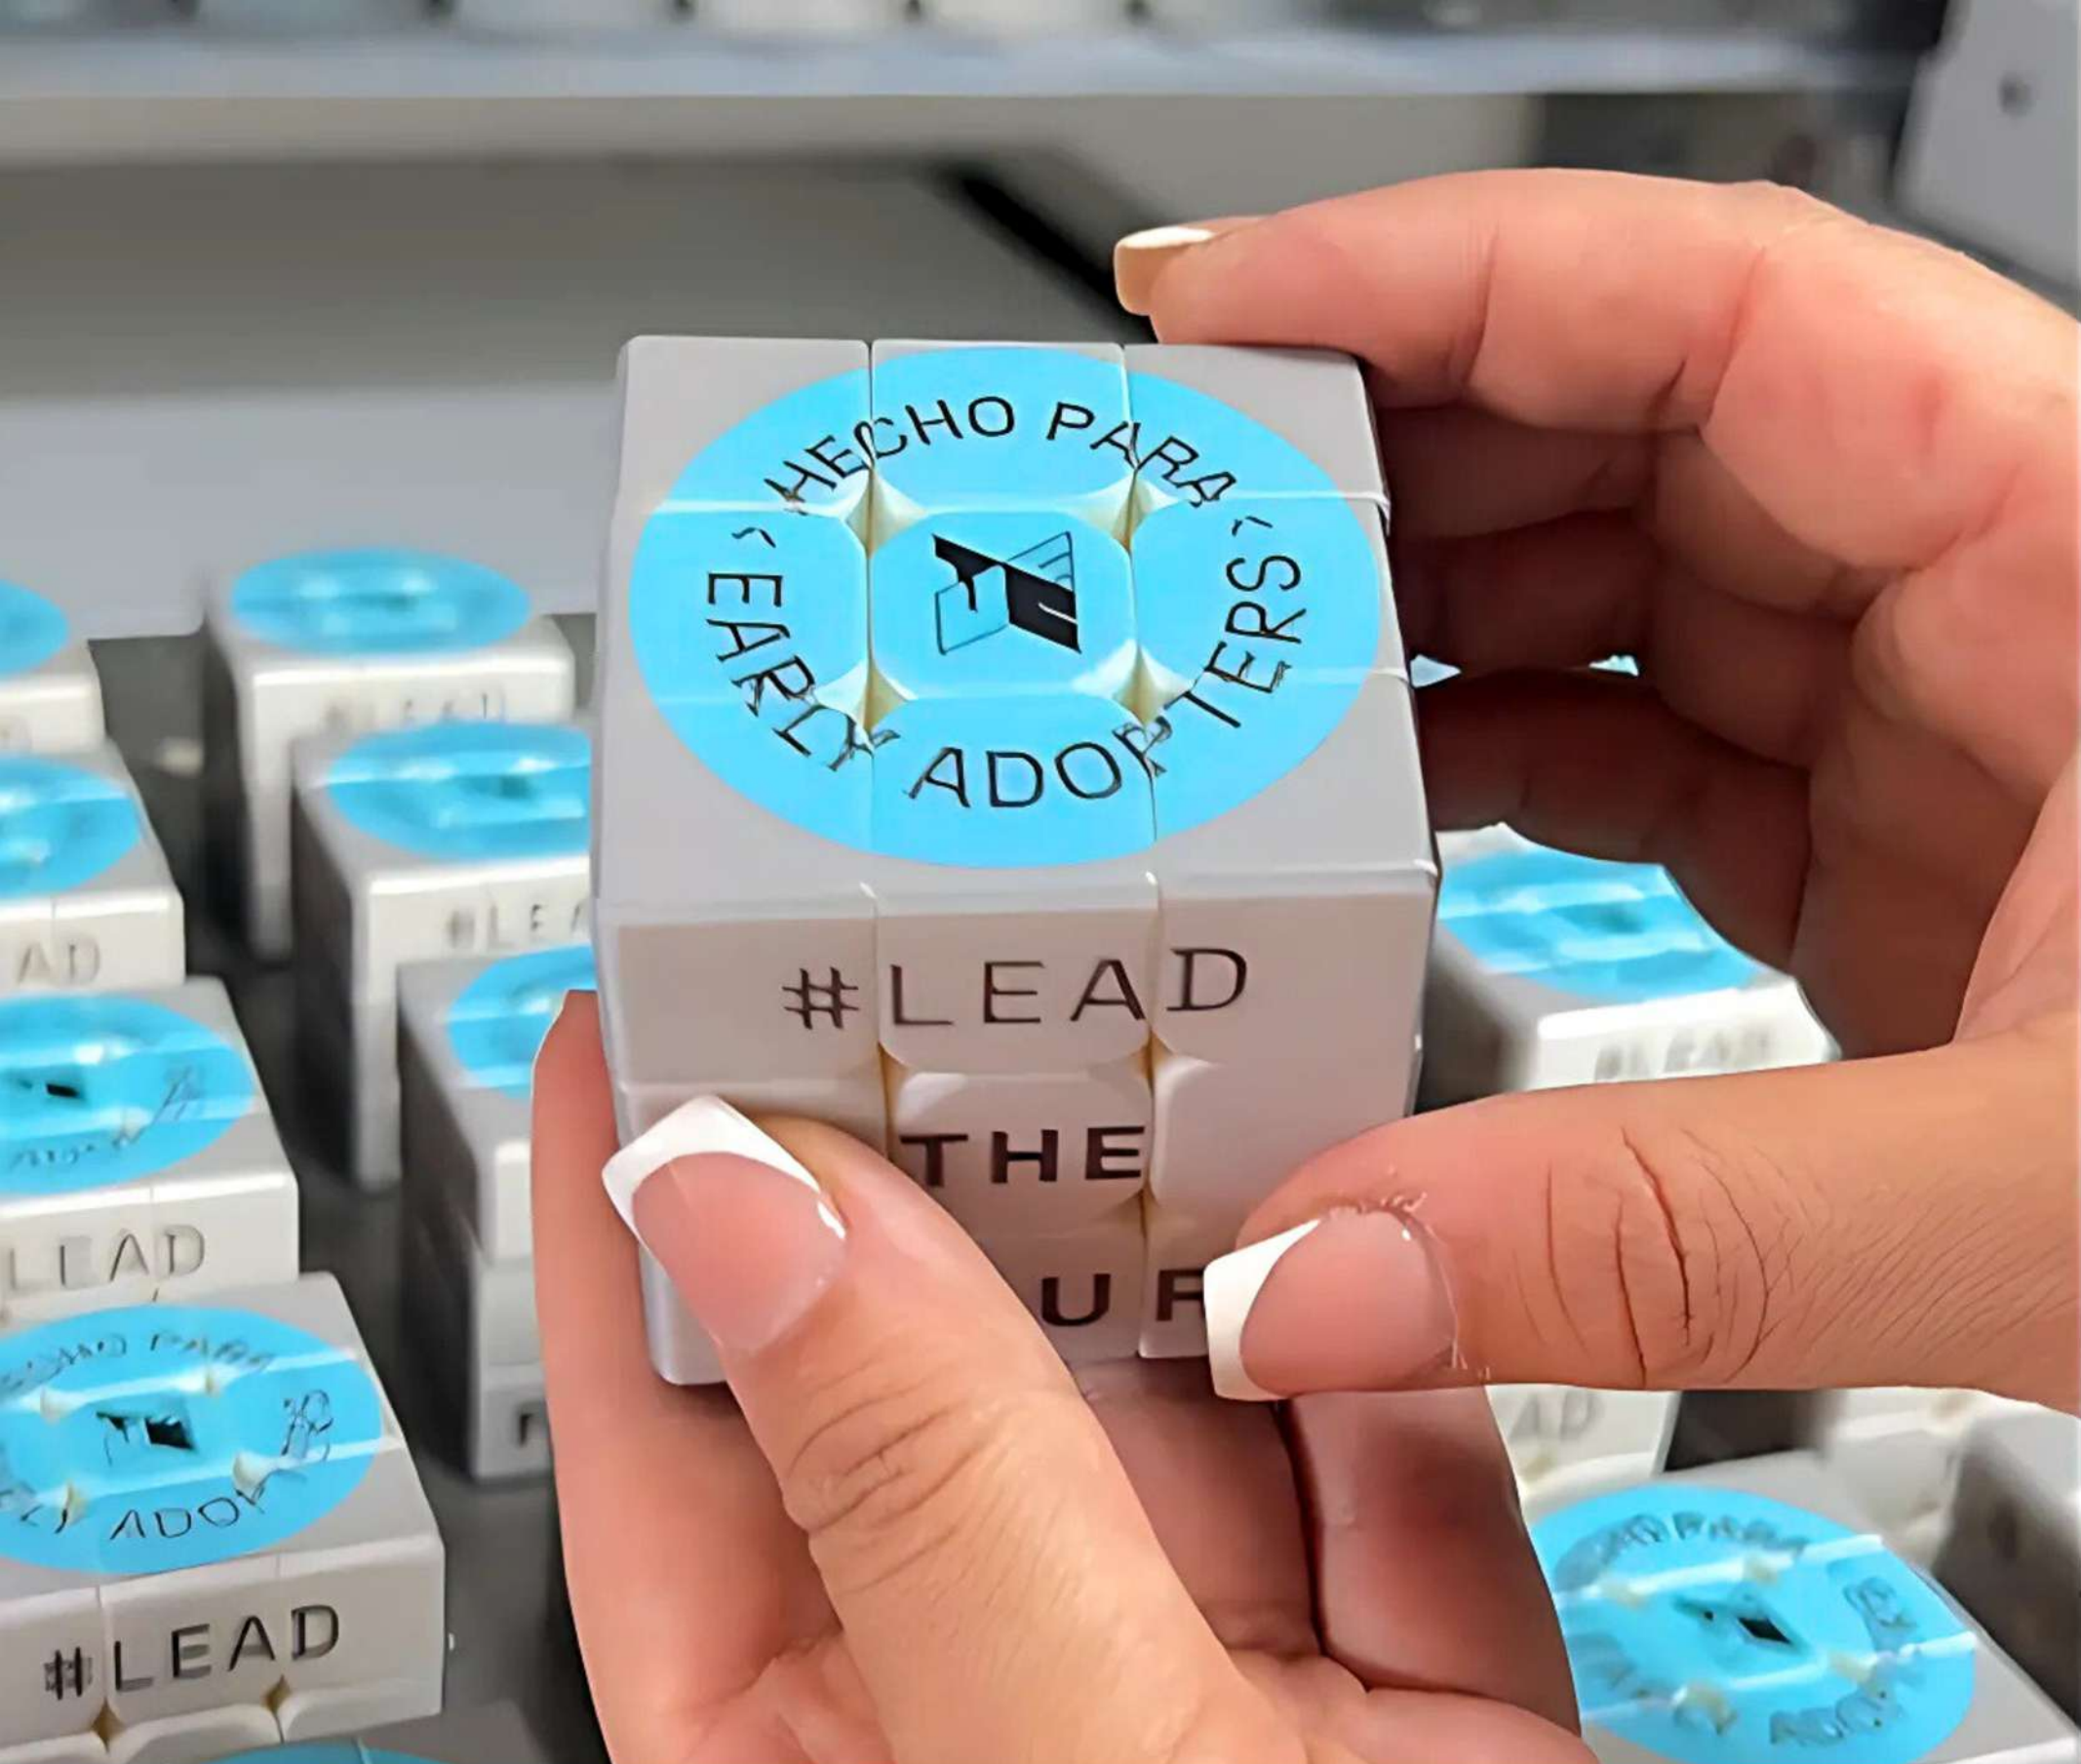

Deja una **impresión duradera** en tus clientes

Convertimos objetos cotidianos en recuerdos extraordinarios. Especializados en tecnología de impresión UV, aportamos precisión, colorido y durabilidad a cada creación personalizada.

INTERACTIVOS

Cubos rubik corporativos (3x3)

Cubo de rubik profesional personalizado con impresión UV a color directo sobre sus 6 caras.

Especificaciones:

- **Material:** Plástico ABS con certificado DIGESA.
- **Color:** blanco.
- **Niveles:** 3x3x3
- **Peso:** 70g.
- **Medidas:** 5.6 x 5.6 x 5.6 cm
- **Impresión:** Directa con tecnología UV
- **Resolución:** Hasta 1800 DPI.

Características principales

CUBO RUBIK ORIGINAL

Giros rápidos y uso intensivo

Cubo de Rubik profesional hecho para resolución rápida (speedsolving).

- Posee núcleo interno (core) especial
- Movimientos rápidos o bruscos
- Listo para uso intensivo
- Piezas intercambiables

SISTEMA ANTI-POP

Cubos que no se desarman

Cuentan con un diseño interno que evita el desarme de sus piezas durante la resolución, especialmente cuando se realizan movimientos rápidos o bruscos.

- Sistema antidesarme (anti-pop)
- Núcleo interno especial (Core)
- Piezas con giros de hasta 30°