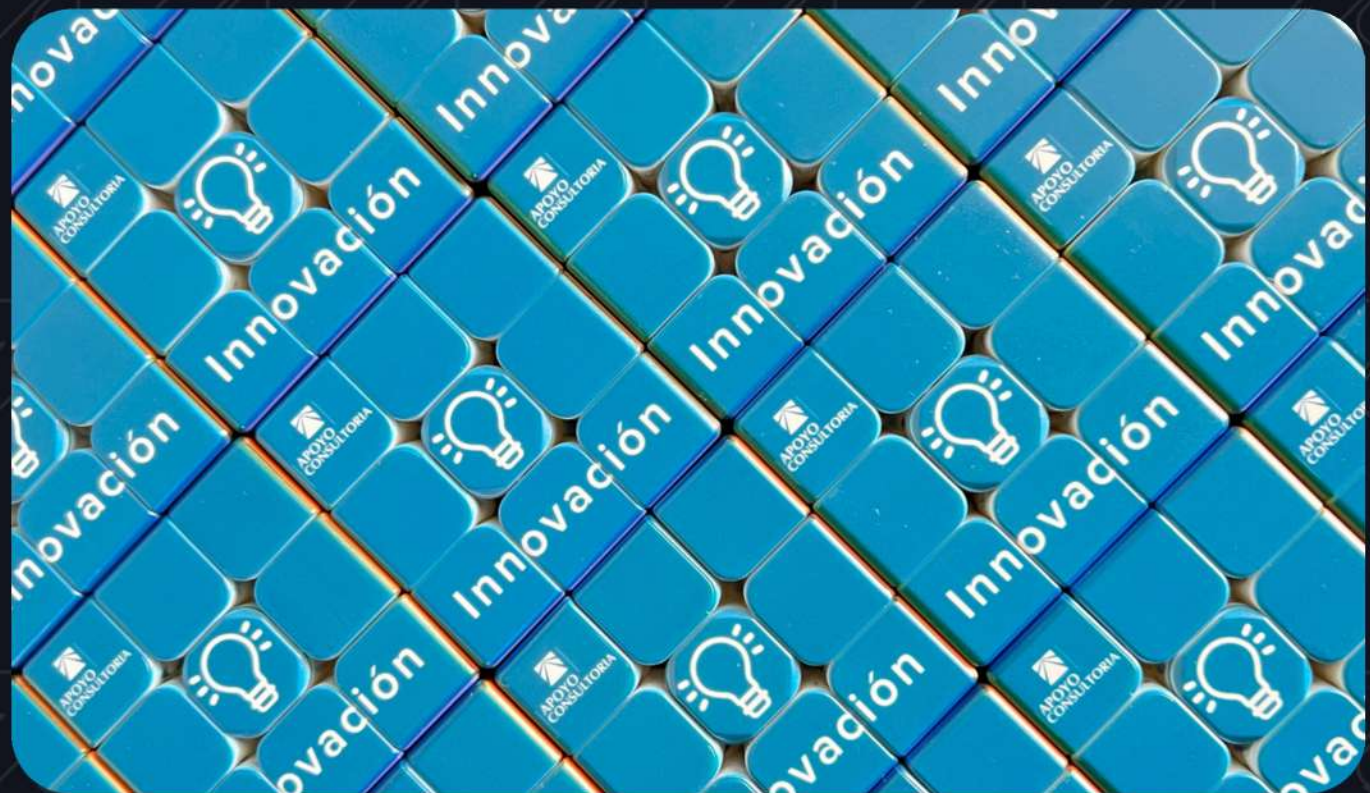

INTERACTIVOS

Cubos rubik corporativos (2x2)

Es una versión reducida y diseñada con solo dos capas a diferencia del Rubik clásico, mientras muestra tu marca o logo.

Especificaciones:

- **Material:** Plástico ABS con certificado DIGESA.
- **Color:** blanco.
- **Capas:** 2x2
- **Peso:** 5g.
- **Medidas:** 5 x 5 x 5 cm
- **Impresión:** Directa con tecnología UV
- **Resolución:** Hasta 1800 DPI.