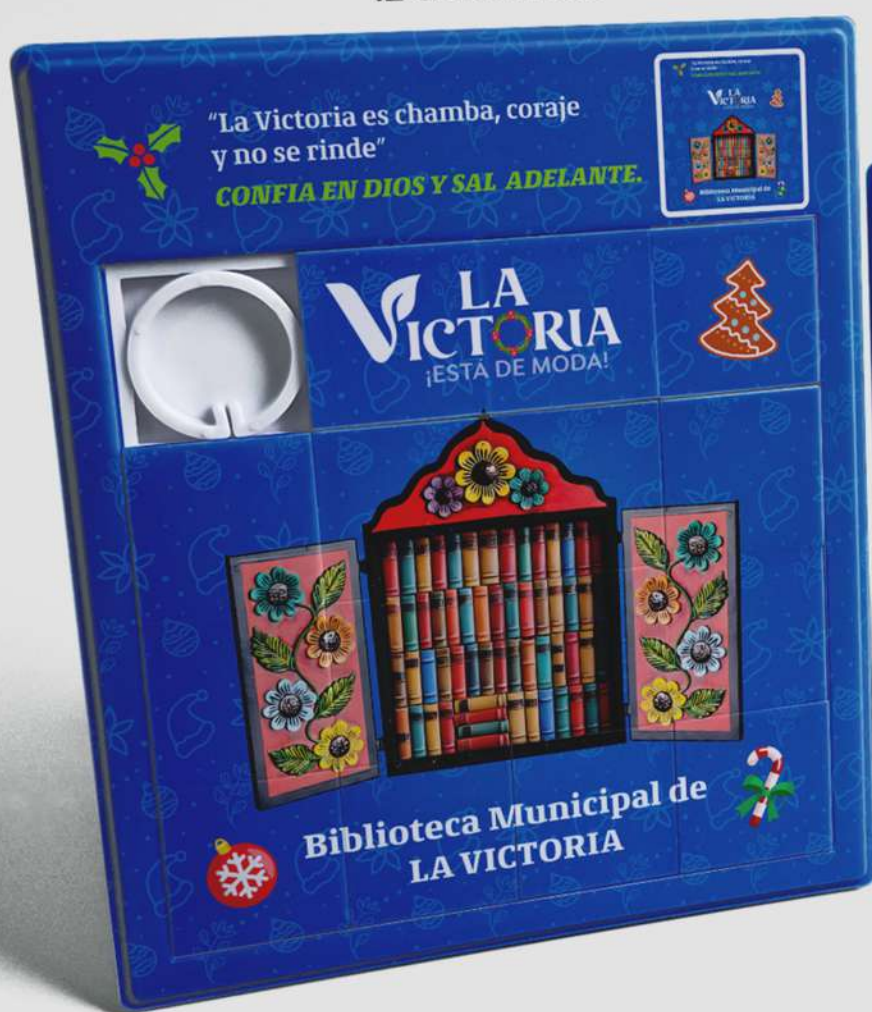

- ✓ **Puzzle original antiestrés.**
(Aumentan la concentración, la atención y observación)
- ✓ **Impresión UV resistente al agua.**
(No usamos stickers)
- ✓ **Impresión de hasta 1800 DPI.**
(Imágenes de alta definición)
- ✓ **Cubo con sistema antidesarme.**
(Anti-pop)

Cubo infinito publicitario

Grande

12 cm x 14 cm

Mediano

9.1 cm x 11.5 cm

Pequeño

5 cm x 7 cm

INTERACTIVOS